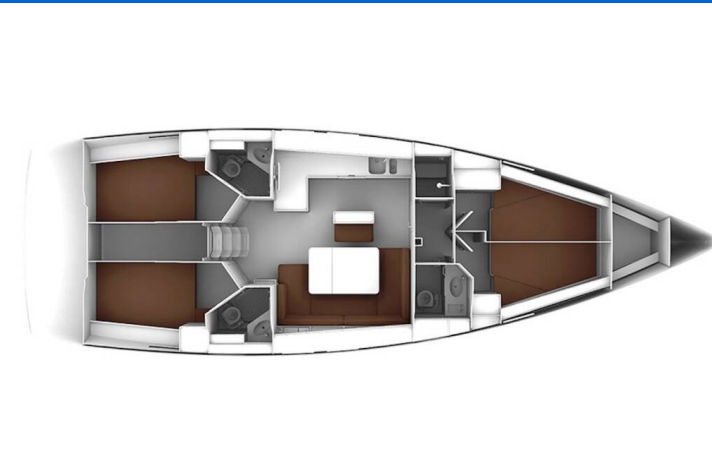

BAVARIA CRUISER 46

Bardolino (2017)

Plachetnice Bavaria Cruiser 46 Bardolino, rok spuštění na vodu 2017 kotví v marině Trogir, Yachtclub Seget (Marina Baotić), Splitský region (Chorvatsko), Chorvatsko. Počet kajut: 4, může ubytovat celkem: 8 + 1 a má toalet: 3. Povlečení a kuchyňské vybavení jsou zahrnuty v ceně.

YACHT SPECIFICATIONS

Marína	Jachta ID	Značka
Trogir, Yachtclub Seget (Marina Baotić), Chorvatsko	850	Bavaria
Název jachty	Rok výroby	Délka
Bardolino	2017	47 ft
Kabiny	Lůžka	Maximální počet osob
4	8 + 1	9
WC	Motor	Palivová nádrž
3	1 x 75 HP	210 l