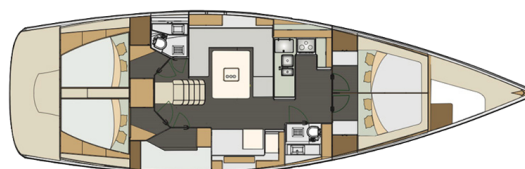

ELAN IMPRESSION 50

Vuschi (2017)

Plachetnice Elan Impression 50 Vuschi, rok spuštění na vodu 2017 kotví v marině **Marina Punat, Krk, Kvarnerský záliv (Chorvatsko), Chorvatsko**. Počet kajut: **5**, může ubytovat celkem: **10 + 2** a má toalet: **2**. Povlečení a kuchyňské vybavení jsou zahrnuty v ceně.