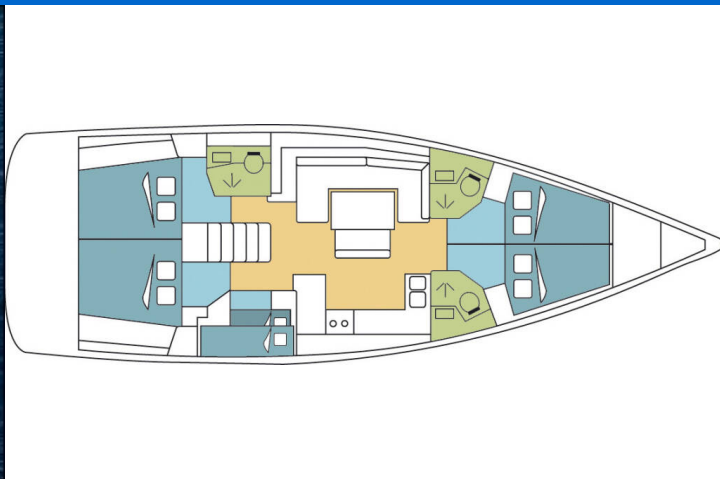

OCEANIS 48

CHAGOS (2018)

Plachetnice Oceanis 48 CHAGOS, rok spuštění na vodu 2018

kotví v marině Dubrovnik, Komolac, ACI Marina Dubrovnik,

Dubrovnický region (Chorvatsko), Chorvatsko. Počet kajut: 5

, může ubytovat celkem: 10 + 2 a má toalet: 3. Povlečení a

kuchyňské vybavení jsou zahrnuty v ceně.

YACHT SPECIFICATIONS

Marína	Jachta ID	Značky
Dubrovnik, Komolac, ACI Marina Dubrovnik, Chorvatsko	8464	Beneteau
Název jachty	Rok výroby	Délka
CHAGOS	2018	48 ft
Kabiny	Lůžka	Maximální počet osob
5	10 + 2	12
WC	Motor	Palivová nádrž
3	1 x 80 HP	200 l

WEBSITE

www.plujeme.cz

E-MAIL

info@plujeme.cz

TELEFON

+420 720 755 085

MOBILE

+420 777 170 276

PLUJEME RÁDI S.R.O.

Dlouhá 730/35, 11000 Praha 1 – Staré Město, Česká republika