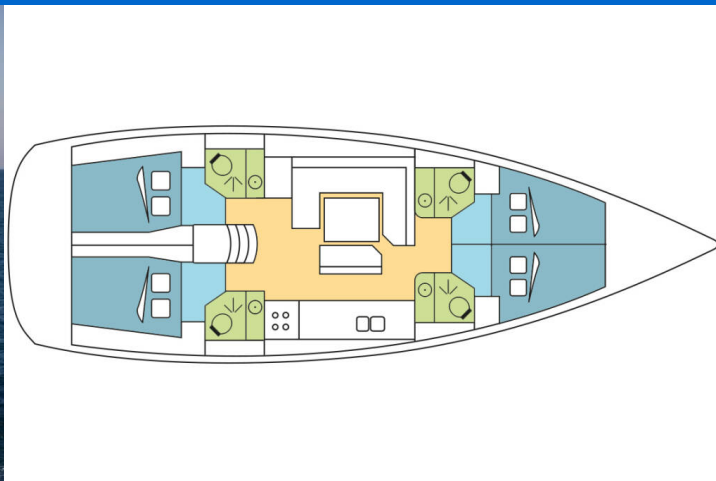

SUN ODYSSEY 479

SYMI (2018)

Plachetnice Sun Odyssey 479 SYMI, rok spuštění na vodu 2018

kotví v marině Athens, Alimos marina, Athens

area/Saronic/Peloponese, Řecko. Počet kajut: 4, může ubytovat celkem: 8 + 2 a má toalet: 4. Povlečení a kuchyňské vybavení jsou zahrnuty v ceně.