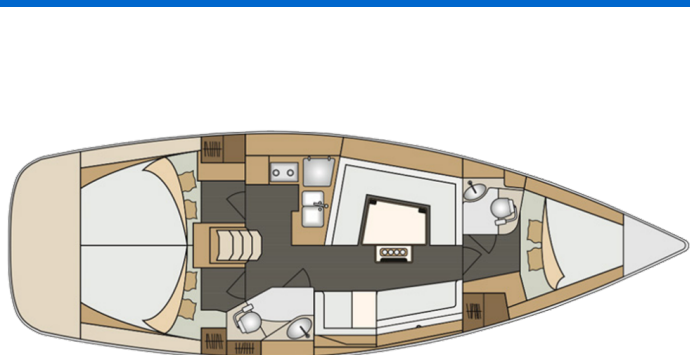

ELAN IMPRESSION 40

Hope E. (2017)

Plachetnice Elan Impression 40 Hope E., rok spuštění na vodu 2017 kotví v marině Izola, Primorsko Slovinsko), Slovinsko.

Počet kajut: 3, může ubytovat celkem: 6 + 2 a má toalet: 2.

Povlečení a kuchyňské vybavení jsou zahrnuty v ceně.

YACHT SPECIFICATIONS

Marína	Jachta ID	Značka
Izola, Slovinsko	844	Elan Marine
Název jachty	Rok výroby	Délka
Hope E.	2017	39 ft
Kabiny	Lůžka	
3	6 + 2	
WC	Motor	Palivová nádrž
2	1 x 39 HP	170 l

WEBSITE

www.plujeme.cz

E-MAIL

info@plujeme.cz

TELEFON

+420 720 755 085

MOBILE

+420 777 170 276

PLUJEME RÁDI S.R.O.

Dlouhá 730/35, 11000 Praha 1 – Staré Město, Česká republika