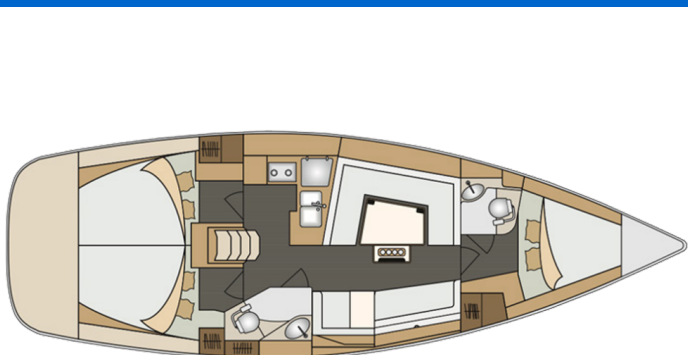

ELAN IMPRESSION 40

Hope E. (2017)

Plachetnice Elan Impression 40 Hope E., rok spuštění na vodu 2017 kotví v marině Izola, Primorsko Slovinsko), Slovinsko.

Počet kajut: 3, může ubytovat celkem: 6 + 2 a má toalet: 2.

Povlečení a kuchyňské vybavení jsou zahrnuty v ceně.

YACHT SPECIFICATIONS

Marína Izola, Slovinsko	Jachta ID 844	Značka Elan Marine
Název jachty Hope E.	Rok výroby 2017	Délka 39 ft
Kabiny 3	Lůžka 6 + 2	
WC 2	Motor 1 x 39 HP	Palivová nádrž 170 l

WEBSITE

www.plujeme.cz

E-MAIL

info@plujeme.cz

TELEFON

+420 720 755 085

MOBILE

+420 777 170 276

PLUJEME RÁDI S.R.O.

Dlouhá 730/35, 11000 Praha 1 – Staré Město, Česká republika