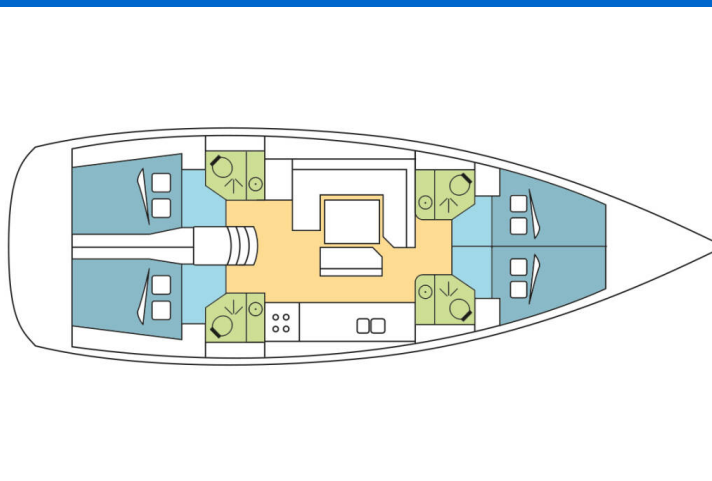

# SUN ODYSSEY 479

THASOS (2018)

Plachetnice Sun Odyssey 479 THASOS, rok spuštění na vodu 2018 kotví v marině Athens, Alimos marina, Athens area/Saronic/Peloponese, Řecko. Počet kajut: 4, může ubytovat celkem: 8 + 2 a má toalet: 4. Povlečení a kuchyňské vybavení jsou zahrnuty v ceně.