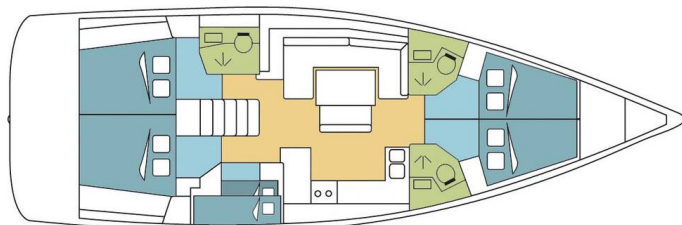

# OCEANIS 48

LEVANZO (2018)

Plachetnice Oceanis 48 LEVANZO, rok spuštění na vodu 2018 kotví v marině **Corfu, Gouvia Marina, Jónské ostrovy (Řecko), Řecko**. Počet kajut: **5**, může ubytovat celkem: **10 + 2** a má toalet: **3**. Povlečení a kuchyňské vybavení jsou zahrnuty v ceně.