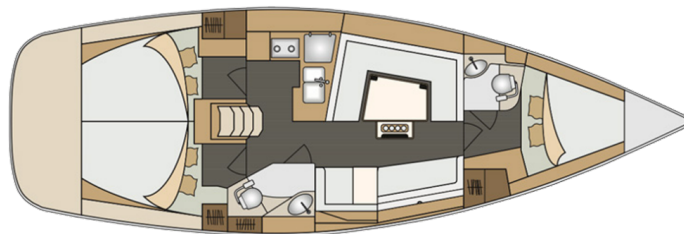

ELAN IMPRESSION 40

Orca.I (2017)

Plachetnice Elan Impression 40 Orca.I, rok spuštění na vodu 2017 kotví v marině Izola, Primorsko Slovinsko), Slovinsko.

Počet kajut: 3, může ubytovat celkem: 6 + 2 a má toalet: 2.

Povlečení a kuchyňské vybavení jsou zahrnuty v ceně.

YACHT SPECIFICATIONS

Marína Izola, Slovinsko	Jachta ID 843	Značka Elan Marine
Název jachty Orca.I	Rok výroby 2017	Délka 39 ft
Kabiny 3	Lůžka 6 + 2	
WC 2	Motor 1 x 39 HP	Palivová nádrž 170 l

WEBSITE

www.plujeme.cz

E-MAIL

info@plujeme.cz

TELEFON

+420 720 755 085

MOBILE

+420 777 170 276

PLUJEME RÁDI S.R.O.

Dlouhá 730/35, 11000 Praha 1 – Staré Město, Česká republika