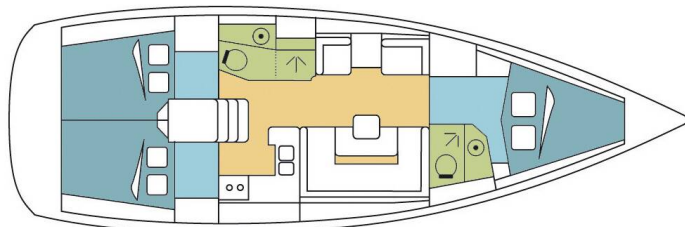

# SUN ODYSSEY 419

OFFENBACH (2017)

Plachetnice Sun Odyssey 419 OFFENBACH, rok spuštění na vodu 2017 kotví v marině Seychelles, Praslin, Mahé (Seychely), Seychely . Počet kajut: 3 , může ubytovat celkem: 6 + 2 a má toalet: 2 . Povlečení a kuchyňské vybavení jsou zahrnuty v ceně.