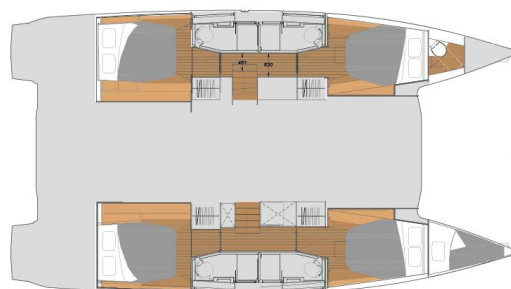

# FOUNTAINÉ PAJOT ELBA 45

Alternate Current (2024)

Katamarán Fountaine Pajot Elba 45 Alternate Current, rok spuštění na vodu 2024 kotví v marině BVI, Tortola, Ritter House Marina, Britské Panenské Ostrovy (BVI), Britské Panenské ostrovy. Počet kajut: 4, může ubytovat celkem: 8 a má toalet: 4. Povlečení a kuchyňské vybavení jsou zahrnuté v ceně.