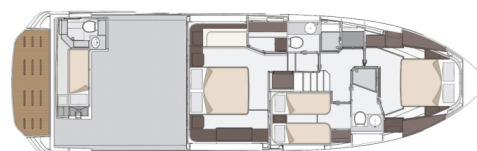

AZIMUT 53

White (2024)

Motorová jachta Azimut 53 White, rok spuštění na vodu 2024

kotví v marině Split – Marina Lav, Splitský region

(Chorvatsko), Chorvatsko. Počet kajut: 3 + 1, může ubytovat celkem: 6 + 1 a má toalet: 2 + 1. Povlečení a kuchyňské vybavení jsou zahrnuty v ceně.

YACHT SPECIFICATIONS

Marína	Jachta ID	Značky
Split – Marina Lav, Chorvatsko	8419	Azimut / Benetti Yachts
Název jachty	Rok výroby	Délka
White	2024	55 ft
Kabiny	Lůžka	Maximální počet osob
3 + 1	6 + 1	6
WC	Motor	Palivová nádrž
2 + 1	2 x 725 HP	2400 l