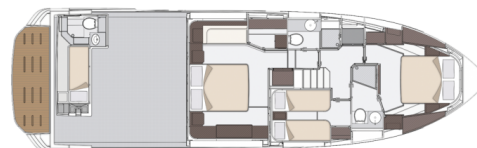

AZIMUT 53

White (2024)

Motorová jachta Azimut 53 White, rok spuštění na vodu 2024

kotví v marině Split – Marina Lav, Splitský region

(Chorvatsko), Chorvatsko. Počet kajut: 3 + 1, může ubytovat celkem: 6 + 1 a má toalet: 2 + 1. Povlečení a kuchyňské vybavení jsou zahrnuty v ceně.