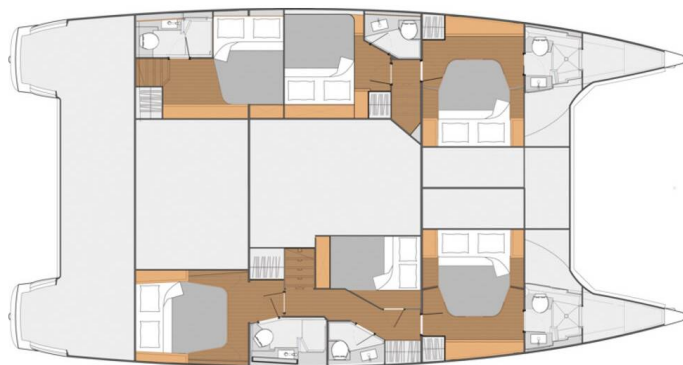

FOUNTAINÉ PAJOT SABA 50

Serenata (2020)

Katamarán Fountaine Pajot Saba 50 Serenata, rok spuštění na vodu 2020 kotví v marině BVI, Tortola, Ritter House Marina, Britské Panenské Ostrovy (BVI), Britské Panenské ostrovy. Počet kajut: 6 + 2, může ubytovat celkem: 11 + 1 + 2 a má toalet: 6. Povlečení a kuchyňské vybavení jsou zahrnuty v ceně.

YACHT SPECIFICATIONS

Marína	Jachta ID	Značky
BVI, Tortola, Ritter House Marina, Britské Panenské ostrovy	8375	Fountaine Pajot
Název jachty	Rok výroby	Délka
Serenata	2020	49 ft
Kabiny	Lůžka	Maximální počet osob
6 + 2	11 + 1 + 2	12
WC	Motor	Palivová nádrž
6	2 x 75 HP	938 l