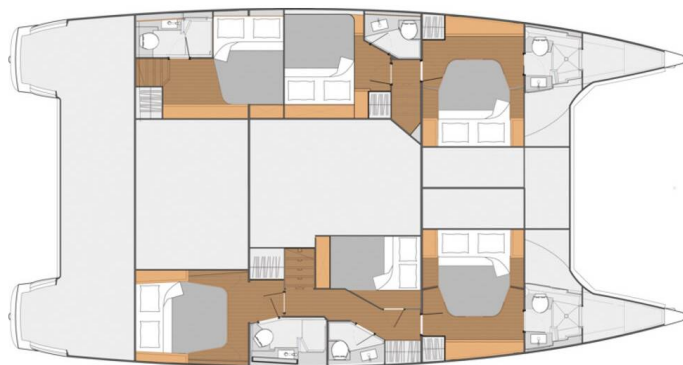

# FOUNTAINÉ PAJOT SABA 50

Serenata (2020)

Katamarán Fountaine Pajot Saba 50 Serenata, rok spuštění na vodu 2020 kotví v marině BVI, Tortola, Ritter House Marina, Britské Panenské Ostrovy (BVI), Britské Panenské ostrovy. Počet kajut: 6 + 2, může ubytovat celkem: 11 + 1 + 2 a má toalet: 6. Pověšení a kuchyňské vybavení jsou zahrnuty v ceně.