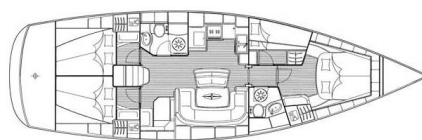

BAVARIA 46 CRUISER

La Louna (2008)

Plachetnice Bavaria 46 Cruiser La Louna, rok spuštění na vodu 2008 kotví v marině **Lefkas main port, Jónské ostrovy (Řecko), Řecko**. Počet kajut: **4**, může ubytovat celkem: **8** a má toalet: **2**. Povlečení a kuchyňské vybavení jsou zahrnuty v ceně.