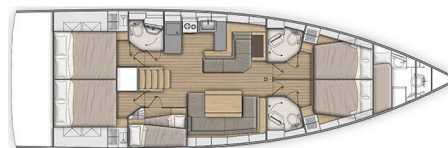

# OCEANIS 51.1

Elise (2020)

Plachetnice Oceanis 51.1 Elise, rok spuštění na vodu 2020 kotví v marině Lefkas, D-Marin, Jónské ostrovy (Řecko), Řecko. Počet kajut: 5 + 1, může ubytovat celkem: 10 + 2 a má toalet: 3 + 1. Povlečení a kuchyňské vybavení jsou zahrnuty v ceně.