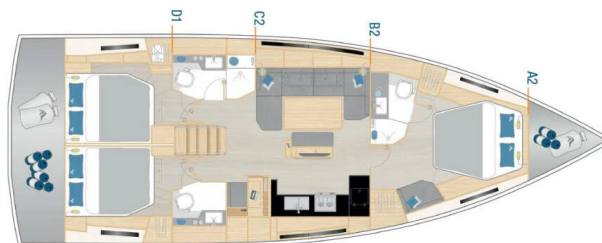

Povlečení a kuchyňské vybavení jsou zahrnuty v ceně.

YACHT SPECIFICATIONS

| | | |
|-------------------------------------|------------------|---------------------|
| Marína | Jachta ID | Značka |
| Sardinia, Cannigione, Itálie | 8363 | Hanse Yachts |
| Název jachty | Rok výroby | Délka |
| Orsasei | 2024 | 48 ft |
| Kabiny | Lůžka | |
| 3 | 6 | |
| WC | Motor | Palivová nádrž |
| 3 | 1 x 80 HP | 200 l |