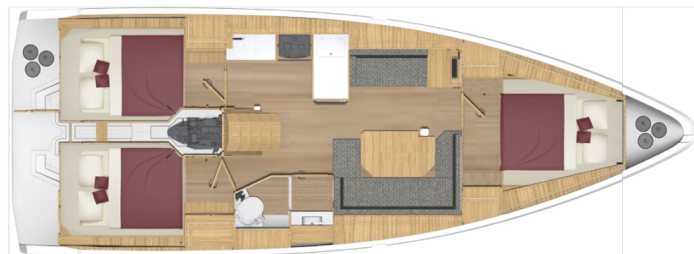

BAVARIA C38

Black Pearl (2024)

Plachetnice Bavaria C38 Black Pearl, rok spuštění na vodu 2024 kotví v marině **Marseille, Corbières Port Services, Provence-Alpes-Côte d'Azur, Francie**. Počet kajut: **3**, může ubytovat celkem: **6 + 2** a má toalet: **1**. Povlečení a kuchyňské vybavení jsou zahrnuty v ceně.