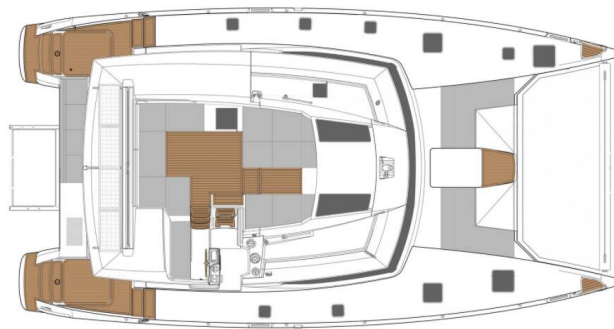

FOUNTAIN PAJOT SABA 50

Triumpho (2018)

Katamarán Fountaine Pajot Saba 50 Triumpho, rok spuštění na vodu 2018 kotví v marině **Phuket, Ao Po Grand Marina, Phuket (Thajsko), Thajsko**. Počet kajut: **5 + 1**, může ubytovat celkem: **10 + 2 + 1** a má toalet: **6**. Povlečení a kuchyňské vybavení jsou zahrnuty v ceně.

YACHT SPECIFICATIONS

Marína	Jachta ID	Značka
Phuket, Ao Po Grand Marina, Thajsko	8349	Fountaine Pajot
Název jachty	Rok výroby	Délka
Triumpho	2018	48 ft
Kabiny	Lůžka	
5 + 1	10 + 2 + 1	
WC	Motor	Palivová nádrž
6	2 x 57 HP	940 l