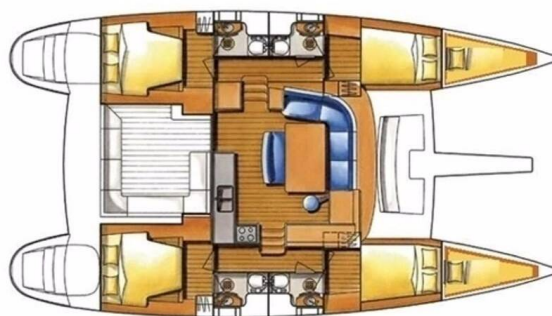

LAGOON 400

Santi (2018)

Katamarán Lagoon 400 Santi, rok spuštění na vodu 2018 kotví v marině Fethiye, Fethiye Sailing Club, Egejský region (Turecko), Turecko . Počet kajut: 4 + 2 , může ubytovat celkem: 10 a má toalet: 4 . Povlečení a kuchyňské vybavení jsou zahrnuty v ceně.