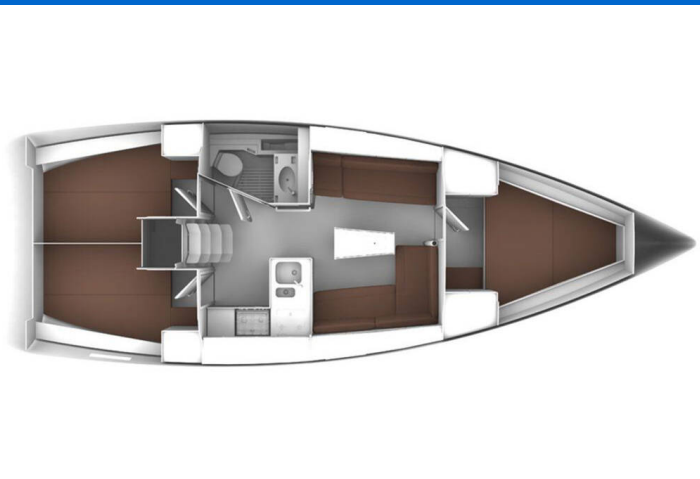

# BAVARIA CRUISER 37

Marlo (2017)

Plachetnice Bavaria Cruiser 37 Marlo, rok spuštění na vodu 2017 kotví v marině Athens, Alimos marina, Athens area/Saronic/Peloponese, Řecko. Počet kajut: 3, může ubytovat celkem: 6 + 1 a má toalet: 1. Povlečení a kuchyňské vybavení jsou zahrnuty v ceně.

## YACHT SPECIFICATIONS

Marína	Jachta ID	Značky
<b>Athens, Alimos marina, Řecko</b>	<b>831</b>	<b>Bavaria</b>
Název jachty	Rok výroby	Délka
<b>Marlo</b>	<b>2017</b>	<b>37 ft</b>
Kabiny	Lůžka	
<b>3</b>	<b>6 + 1</b>	
WC	Motor	Palivová nádrž
<b>1</b>	<b>1 x 27 HP</b>	<b>150 l</b>