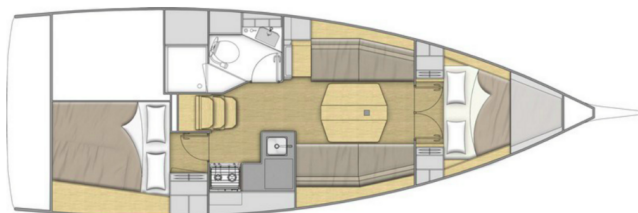

# OCEANIS 34.1

Ersa (2024)

Plachetnice Oceanis 34.1 Ersa, rok spuštění na vodu 2024 kotví v marině **Fethiye, Ece Saray Marina Resort, Egejský region (Turecko), Turecko**. Počet kajut: **2**, může ubytovat celkem: **4 + 1** a má toalet: **1**. Povlečení a kuchyňské vybavení jsou zahrnuty v ceně.