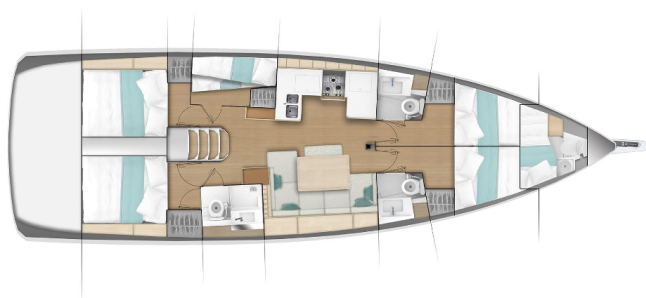

# SUN ODYSSEY 490

Konstantinos (2020)

Plachetnice Sun Odyssey 490 Konstantinos, rok spuštění na vodu 2020 kotví v marině Athens, Alimos marina, Athens area/Saronic/Peloponese, Řecko. Počet kajut: 5 + 1, může ubytovat celkem: 10 a má toalet: 3 + 1. Povlečení a kuchyňské vybavení jsou zahrnuty v ceně.

## YACHT SPECIFICATIONS

Marína	Jachta ID	Značky
<b>Athens, Alimos marina, Řecko</b>	<b>8296</b>	<b>Jeanneau</b>
Název jachty	Rok výroby	Délka
<b>Konstantinos</b>	<b>2020</b>	<b>47 ft</b>
Kabiny	Lůžka	Maximální počet osob
<b>5 + 1</b>	<b>10</b>	<b>10</b>
WC	Motor	Palivová nádrž
<b>3 + 1</b>	<b>1 x 80 HP</b>	<b>240 l</b>