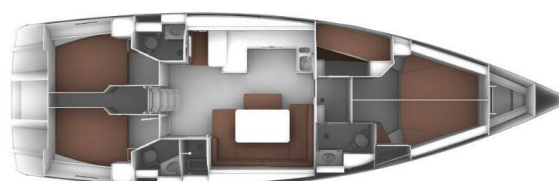

# BAVARIA CRUISER 51

Fantasy (2017)

Plachetnice Bavaria Cruiser 51 Fantasy, rok spuštění na vodu 2017 kotví v marině ACI Marina Trogir, Splitský region (Chorvatsko), Chorvatsko. Počet kajut: 5 , může ubytovat celkem: 10 + 1 a má toalet: 3 . Povlečení a kuchyňské vybavení jsou zahrnuty v ceně.