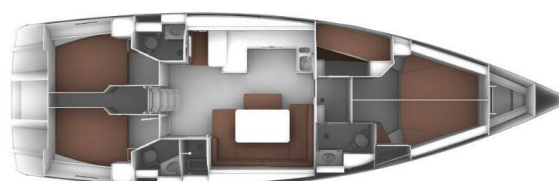

BAVARIA CRUISER 51

Fantasy (2017)

Plachetnice Bavaria Cruiser 51 Fantasy, rok spuštění na vodu 2017 kotví v marině ACI Marina Trogir, Splitský region (Chorvatsko), Chorvatsko. Počet kajut: 5 , může ubytovat celkem: 10 + 1 a má toalet: 3 . Povlečení a kuchyňské vybavení jsou zahrnuty v ceně.