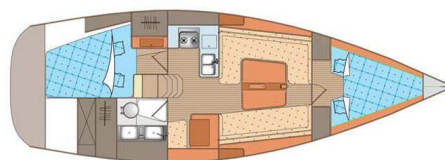

YACHT SPECIFICATIONS

Marína Sukosan, D-Marin Dalmacija Marina, Chorvatsko	Jachta ID 8216	Značky Elan Marine
Název jachty Miri	Rok výroby 2007	Délka 33 ft
Kabiny 2	Lůžka 4 + 1	
WC 1	Motor 1 x 29 HP	Palivová nádrž 95 l