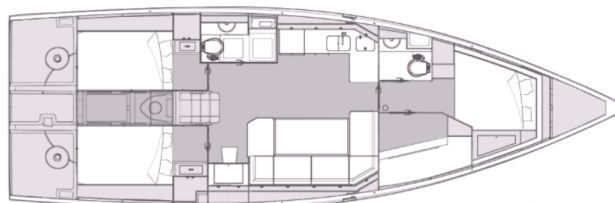

# ELAN IMPRESSION 45

Skipper's Girl (2024)

Plachetnice Elan Impression 45 Skipper's Girl, rok spuštění na vodu 2024 kotví v marině **Split - Marina Kaštela, Splitský region (Chorvatsko), Chorvatsko**. Počet kajut: **4**, může ubytovat celkem: **8 + 2** a má toalet: **2**. Povlečení a kuchyňské vybavení jsou zahrnuty v ceně.

## YACHT SPECIFICATIONS

Marína	Jachta ID	Značky
<b>Split - Marina Kaštela, Chorvatsko</b>	<b>8199</b>	<b>Elan Marine</b>
Název jachty	Rok výroby	Délka
<b>Skipper's Girl</b>	<b>2024</b>	<b>45 ft</b>
Kabiny	Lůžka	Maximální počet osob
<b>4</b>	<b>8 + 2</b>	<b>10</b>
WC	Motor	Palivová nádrž
<b>2</b>	<b>1 x 57 HP</b>	<b>287 l</b>