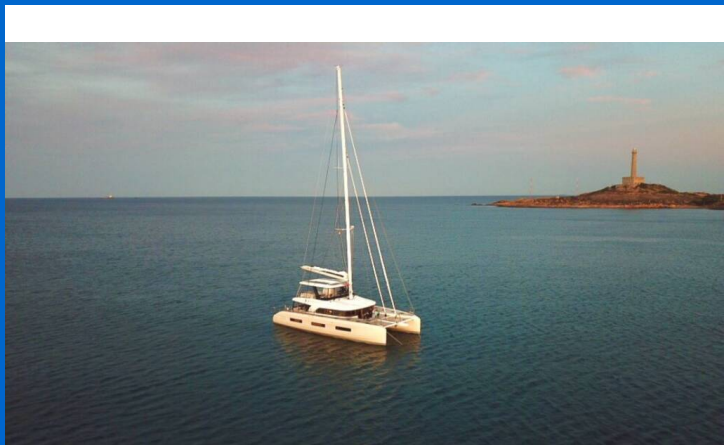

LAGOON SIXTY 5

Seaductive Orca (2024)

Katamarán Lagoon Sixty 5 Seaductive Orca, rok spuštění na vodu 2024 kotví v maríně Split Harbour, Splitský region (Chorvatsko), Chorvatsko. Počet kajut: 4 + 3, může ubytovat celkem: 8 + 3 a má toalet: 4 + 1. Povlečení a kuchyňské vybavení jsou zahrnuty v ceně.

YACHT SPECIFICATIONS

Marína Split Harbour, Chorvatsko	Jachta ID 8196	Značky Lagoon
Název jachty Seaductive Orca	Rok výroby 2024	Délka 67 ft
Kabiny 4 + 3	Lůžka 8 + 3	Maximální počet osob 10
WC 4 + 1	Motor 2 x 340 HP	Palivová nádrž 5500 l