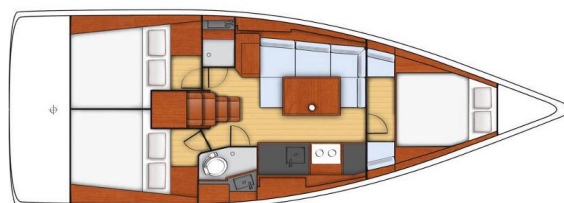

# OCEANIS 38

Martine (2015)

Plachetnice Oceanis 38 Martine, rok spuštění na vodu 2015 kotví v marině Marina, Luka Marina (poblíž Trogiru), Splitský region (Chorvatsko), Chorvatsko. Počet kajut: 3, může ubytovat celkem: 6 + 2 a má toalet: 1. Povlečení a kuchyňské vybavení jsou zahrnuty v ceně.