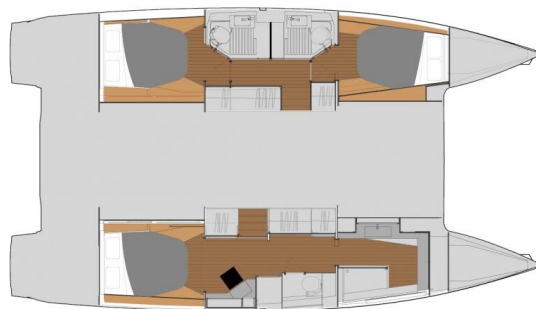

YACHT SPECIFICATIONS

Marína
Marmaris Yacht Marina, Turecko

Jachta ID
8186

Značka
Fountaine Pajot

Název jachty
Agosto

Rok výroby
2022

Délka
41 ft

Kabiny
3