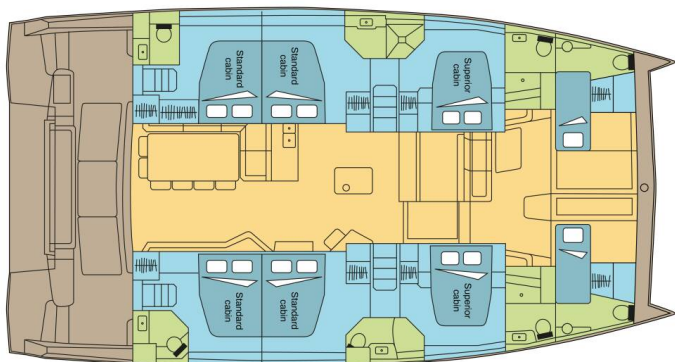

BALI 5.4

DREAM CARRIACOU_DB (2019)

Katamarán Bali 5.4 DREAM CARRIACOU_DB, rok spuštění na vodu 2019 kotví v marině **St. Martin, Marina de L'Anse Marcel, Svatý Martin (Karibské Nizozemsko), Karibské Nizozemsko**. Počet kajut: **6 + 2**, může ubytovat celkem: **12 + 2** a má toalet: **6 + 2**. Povlečení a kuchyňské vybavení jsou zahrnuty v ceně.

YACHT SPECIFICATIONS

Marína St. Martin, Marina de L'Anse Marcel, Karibské Nizozemsko	Jachta ID 8185	Značky Catana
Název jachty DREAM CARRIACOU_DB	Rok výroby 2019	Délka 55 ft
Kabiny 6 + 2	Lůžka 12 + 2	Maximální počet osob 12
WC 6 + 2	Motor 2 x 80 HP	Palivová nádrž 1200 l