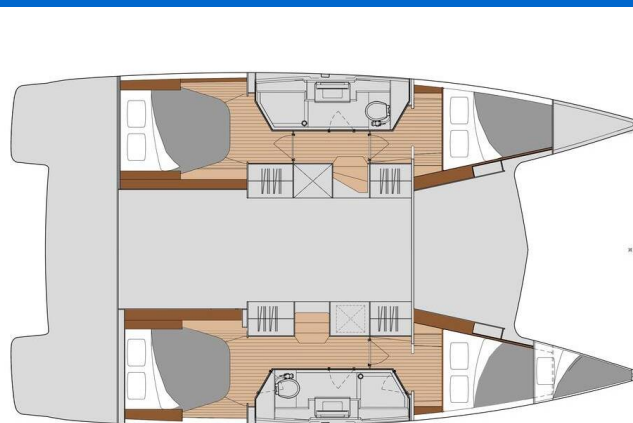

Počet kajut: 4 + 1, může ubytovat celkem: 8 + 1 a má toalet: 2. Povlečení a kuchyňské vybavení jsou zahrnuty v ceně.

YACHT SPECIFICATIONS

Marína BVI, Tortola, Ritter House Marina, Britské Panenské ostrovy	Jachta ID 8159	Značky Fountaine Pajot
Název jachty Déjà Vu	Rok výroby 2022	Délka 39 ft
Kabiny 4 + 1	Lůžka 8 + 1	Maximální počet osob 9
WC 2	Motor 2 x 30 HP	Palivová nádrž 300 l