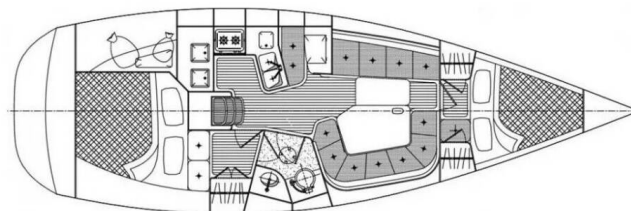

DELTA 365

Damis Jolie (2021)

Plachetnice Delta 365 Damis Jolie, rok spuštění na vodu 2021

kotví v marině **Farol de Paraty Marina, Southeast, Brasil,**

Brazílie. Počet kajut: **2**, může ubytovat celkem: **4** a má toalet:

1. Povlečení a kuchyňské vybavení jsou zahrnuty v ceně.

YACHT SPECIFICATIONS

Marína Farol de Paraty Marina, Brazílie	Jachta ID 8150	Značka Delta Yachts
Název jachty Damis Jolie	Rok výroby 2021	Délka 36 ft
Kabiny 2	Lůžka 4	
WC 1	Motor 1 x 30 HP	Palivová nádrž 150 l