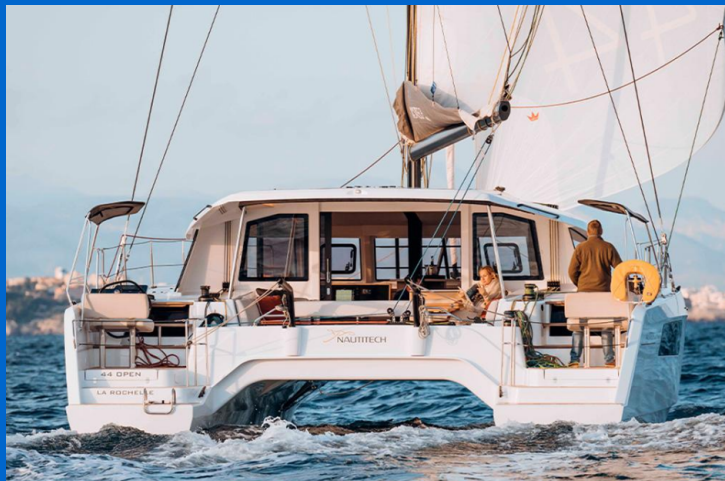

NAUTITECH 44 OPEN

Neguinha (2024)

Katamarán Nautitech 44 Open Neguinha, rok spuštění na vodu 2024 kotví v marině Split - Marina Kaštela, Splitský region (Chorvatsko), Chorvatsko. Počet kajut: 3 + 1, může ubytovat celkem: 6 + 1 a má toalet: 2. Povlečení a kuchyňské vybavení jsou zahrnuty v ceně.

YACHT SPECIFICATIONS

Marina	Jachta ID	Značky
Split - Marina Kaštela, Chorvatsko	8138	Nautitech
Název jachty	Rok výroby	Délka
Neguinha	2024	44 ft
Kabiny	Lůžka	
3 + 1	6 + 1	
WC	Motor	Palivová nádrž
2	0 x 0 HP	500 l