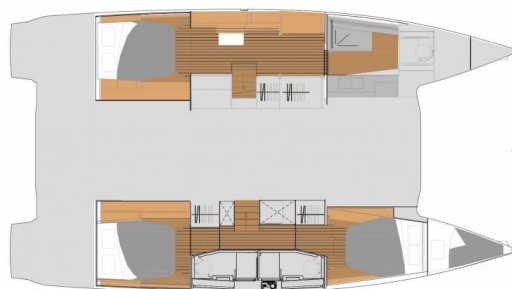

YACHT SPECIFICATIONS

Marína BVI, Tortola, Nanny Cay Marina, Britské Panenské ostrovy	Jachta ID 8121	Značky Fountaine Pajot
Název jachty Aboat Time	Rok výroby 2024	Délka 44 ft
Kabiny 3	Lůžka 6	
WC 3	Motor 2 x 60 HP	Palivová nádrž 470 l