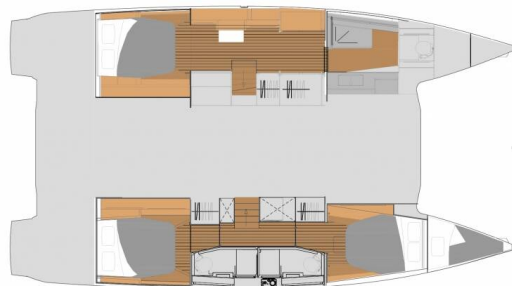

YACHT SPECIFICATIONS

Marína BVI, Tortola, Nanny Cay Marina, Britské Panenské ostrovy	Jachta ID 8121	Značky Fountaine Pajot
Název jachty Aboat Time	Rok výroby 2024	Délka 44 ft
Kabiny 3	Lůžka 6	
WC 3	Motor 2 x 30 HP	Palivová nádrž 470 l