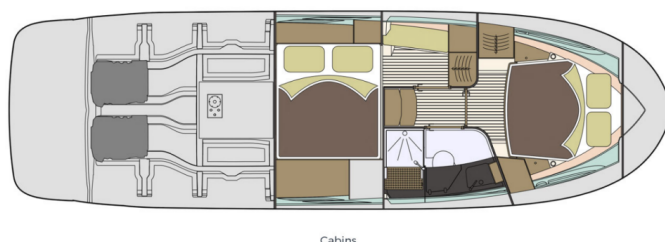

MAREX 360 CABRIOLET CRUISER

7 Happy Days (2021)

Motorová jachta Marex 360 Cabriolet Cruiser 7 Happy Days, rok spuštění na vodu 2021 kotví v marině Šibenik - Marina Mandalina, Šibenický region (Chorvatsko), Chorvatsko. Počet kajut: 2, může ubytovat celkem: 4 a má toalet: 1. Povlečení a kuchyňské vybavení jsou zahrnuty v ceně.