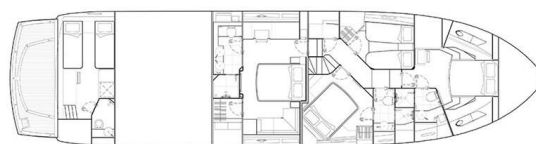

YACHT SPECIFICATIONS

Marina Šibenik - Marina Mandalina, Chorvatsko	Jachta ID 8101	Značky Sunseeker International
Název jachty Goldeneye	Rok výroby 2013	Délka 74 ft
Kabiny 4	Lůžka 8	
WC 4	Motor 2 x 1360 HP	Palivová nádrž 5000 l