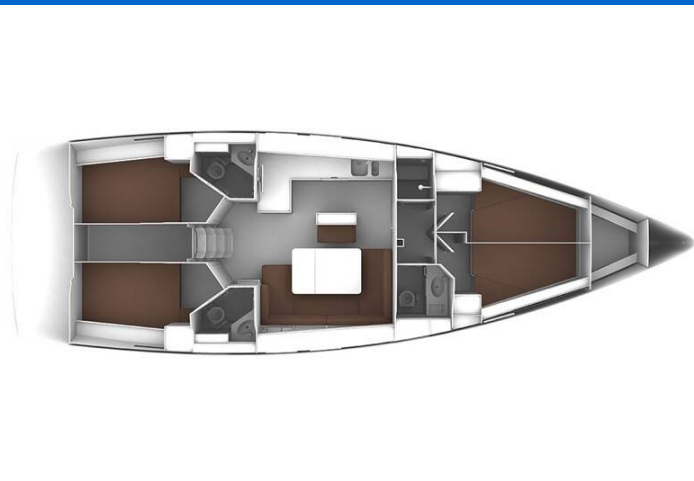

BAVARIA CRUISER 46

Nautilus One (2024)

Plachetnice **Bavaria Cruiser 46 Nautilus One**, rok spuštění na vodu **2024** kotví v marině **Fethiye, Yacht Classic Hotel Marina, Egejský region (Turecko), Turecko**. Počet kajut: **4**, může ubytovat celkem: **8** a má toalet: **3**. Povlečení a kuchyňské vybavení jsou zahrnuty v ceně.

YACHT SPECIFICATIONS

Marína
**Fethiye, Yacht Classic Hotel Marina,
Turecko**

Jachta ID
8099

Značka
Bavaria

Název jachty
Nautilus One

Rok výroby
2024

Délka
47 ft

Kabiny
4