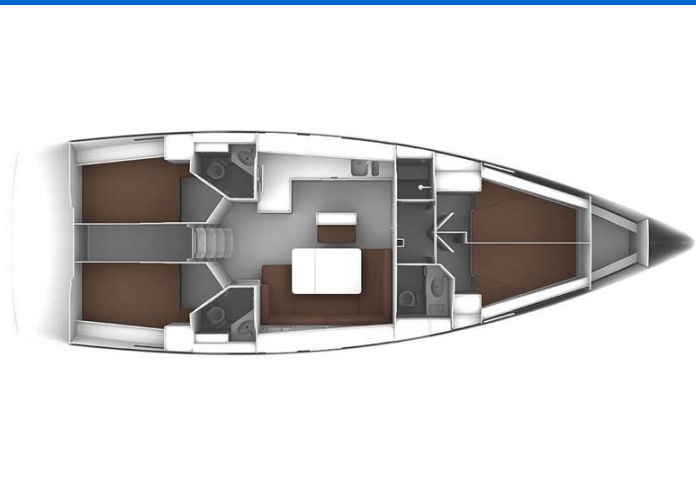

BAVARIA CRUISER 46

Nautilus One (2024)

Plachetnice **Bavaria Cruiser 46 Nautilus One**, rok spuštění na vodu **2024** kotví v marině **Fethiye, Yacht Classic Hotel Marina, Egejský region (Turecko), Turecko**. Počet kajut: **4**, může ubytovat celkem: **8** a má toalet: **3**. Povlečení a kuchyňské vybavení jsou zahrnuty v ceně.

YACHT SPECIFICATIONS

Marína
**Fethiye, Yacht Classic Hotel Marina,
Turecko**

Jachta ID
8099

Značka
Bavaria

Název jachty
Nautilus One

Rok výroby
2024

Délka
47 ft

Kabiny
4