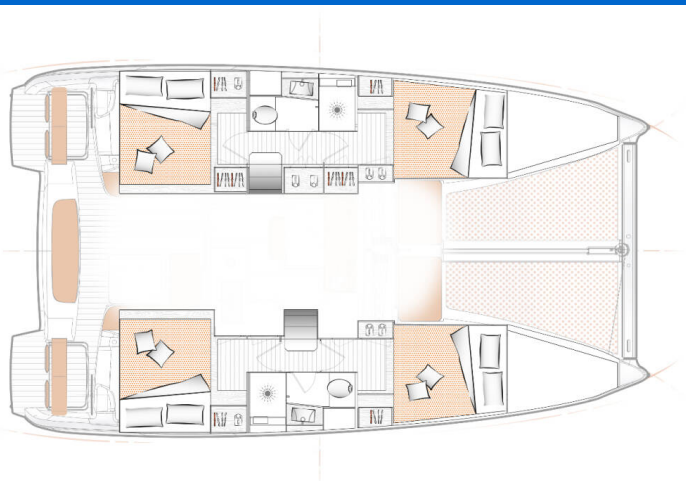

EXCESS 11

Ez Ukutu (2024)

Katamarán **Excess 11 Ez Ukutu**, rok spuštění na vodu **2024**
kotví v marině **Palma de Mallorca, Marina Cuarentena, Baleáry**
(Španělsko), Španělsko. Počet kajut: **4**, může ubytovat
celkem: **8 + 2** a má toalet: **2**. Povlečení a kuchyňské vybavení
jsou zahrnuty v ceně.

YACHT SPECIFICATIONS

Marína
**Palma de Mallorca, Marina
Cuarentena, Španělsko**

Jachta ID
8087

Značka
Excess

Název jachty
Ez Ukutu

Rok výroby
2024

Délka
37 ft

Kabiny
4