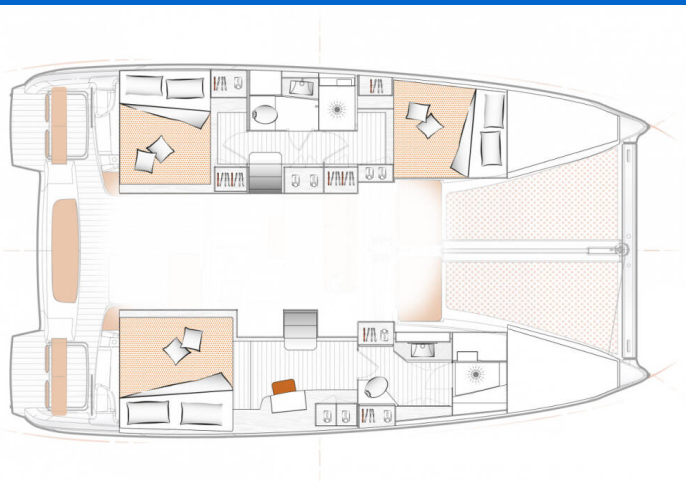

# EXCESS 11

Charrua (2024)

Katamarán **Excess 11 Charrua**, rok spuštění na vodu **2024**  
kotví v marině **Palma de Mallorca, Marina Cuarentena, Baleáry**  
(**Španělsko**), **Španělsko** . Počet kajut: **3** , může ubytovat  
celkem: **6 + 2** a má toalet: **2** . Povlečení a kuchyňské vybavení  
jsou zahrnuty v ceně.