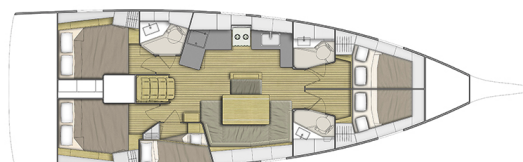

# OCEANIS 46.1

Dreams II (2019)

Plachetnice Oceanis 46.1 Dreams II, rok spuštění na vodu 2019 kotví v marině **Palma de Mallorca, Marina Cuarentena, Baleáry (Španělsko), Španělsko**. Počet kajut: **5**, může ubytovat celkem: **10 + 2** a má toalet: **2**. Povlečení a kuchyňské vybavení jsou zahrnuty v ceně.