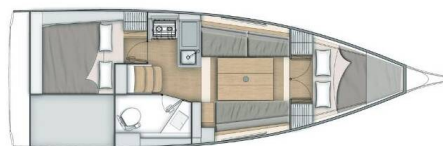

OCEANIS 30.1

Tempus II (2021)

Plachetnice Oceanis 30.1 Tempus II, rok spuštění na vodu 2021 kotví v marině **Port Olímpic de Barcelona, Katalánsko (Španělsko), Španělsko**. Počet kajut: **2**, může ubytovat celkem: **4** a má toalet: **1**. Povlečení a kuchyňské vybavení jsou zahrnuty v ceně.

YACHT SPECIFICATIONS

Marína
Port Olímpic de Barcelona, Španělsko

Jachta ID
8073

Značky
Beneteau

Název jachty
Tempus II

Rok výroby
2021

Délka
31 ft

Kabiny
2