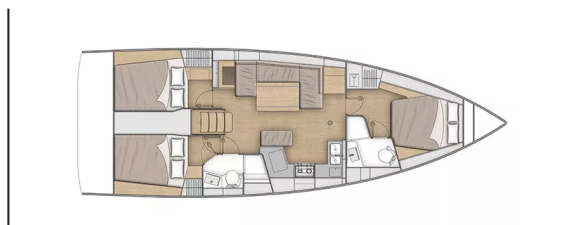

OCEANIS 40.1

Eleftheria (2024)

Plachetnice Oceanis 40.1 Eleftheria, rok spuštění na vodu 2024 kotví v marině Rhodos, Mandraki Port, Dodekany (Řecko), Řecko. Počet kajut: 3, může ubytovat celkem: 6 + 2 a má toalet: 2. Povlečení a kuchyňské vybavení jsou zahrnuty v ceně.