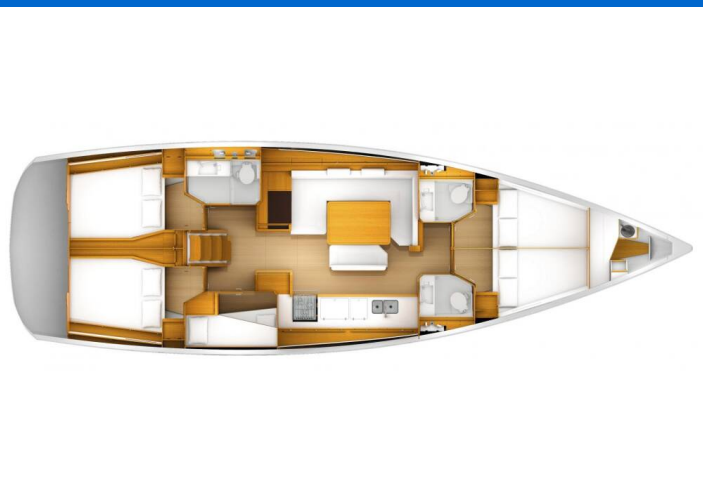

SUN ODYSSEY 519

Eva (2016)

Plachetnice Sun Odyssey 519 Eva, rok spuštění na vodu 2016
kotví v marině **Paros, Kyklády (Řecko), Řecko**. Počet kajut: **5 + 1**, může ubytovat celkem: **10** a má toalet: **3**. Povlečení a kuchyňské vybavení jsou zahrnuty v ceně.

YACHT SPECIFICATIONS

Marína Paros, Řecko	Jachta ID 807	Značka Jeanneau
Název jachty Eva	Rok výroby 2016	Délka 52 ft
Kabiny 5 + 1	Lůžka 10	Maximální počet osob 10
WC 3	Motor 1 x 75 HP	Palivová nádrž 240 l