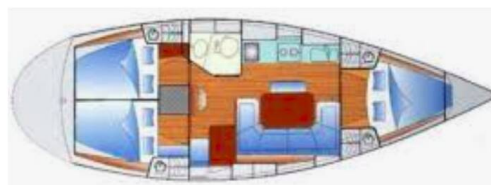

BAVARIA 38

Ra (2003)

Plachetnice **Bavaria 38 Ra**, rok spuštění na vodu **2003** kotví v marině **Marina Vinišće, Splitský region (Chorvatsko), Chorvatsko**. Počet kajut: **3**, může ubytovat celkem: **4** a má toalet: **1**. Povlečení a kuchyňské vybavení jsou zahrnuty v ceně.