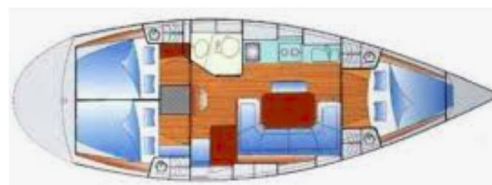

BAVARIA 38

Ra (2003)

Plachetnice **Bavaria 38 Ra**, rok spuštění na vodu **2003** kotví v marině **Marina Vinišće, Splitský region (Chorvatsko), Chorvatsko**. Počet kajut: **3**, může ubytovat celkem: **4** a má toalet: **1**. Povlečení a kuchyňské vybavení jsou zahrnuty v ceně.