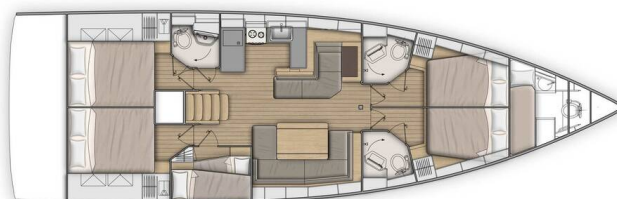

# OCEANIS 51.1

Avocado (2019)

Plachetnice Oceanis 51.1 Avocado, rok spuštění na vodu 2019

kotví v marině **Mallorca, Cala D'or, Baleáry (Španělsko), Španělsko**. Počet kajut: **5 + 1**, může ubytovat celkem: **10 + 2 + 1** a má toalet: **3 + 1**. Povlečení a kuchyňské vybavení jsou zahrnuty v ceně.