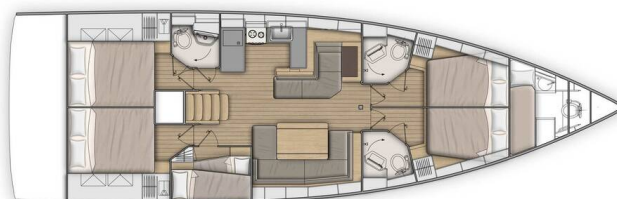

OCEANIS 51.1

Lima (2019)

Plachetnice Oceanis 51.1 Lima, rok spuštění na vodu 2019

kotví v marině **Mallorca, Cala D'or, Baleáry (Španělsko), Španělsko**. Počet kajut: **5 + 1**, může ubytovat celkem: **10 + 2 + 1** a má toalet: **3 + 1**. Povlečení a kuchyňské vybavení jsou zahrnuty v ceně.