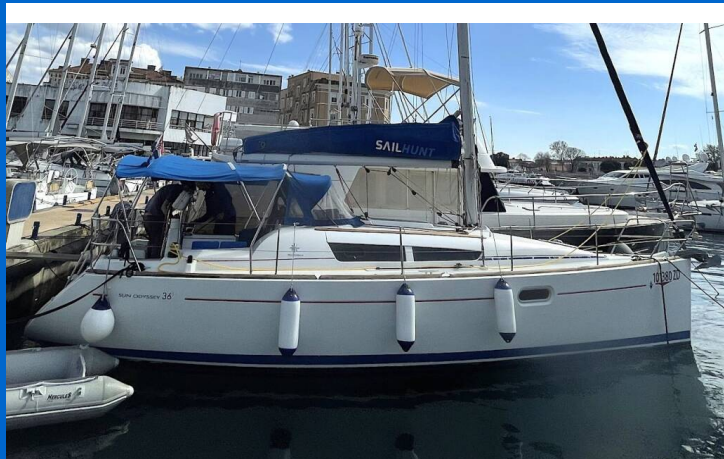

SUN ODYSSEY 36I

Agatha (2012)

Plachetnice Sun Odyssey 36i Agatha, rok spuštění na vodu 2012 kotví v marině Marina Zadar (ex. Tankercomerc), Zadarský region (Chorvatsko), Chorvatsko. Počet kajut: 3, může ubytovat celkem: 6 + 2 a má toalet: 1. Povlečení a kuchyňské vybavení jsou zahrnuté v ceně.

YACHT SPECIFICATIONS

Marína Marina Zadar (ex. Tankercomerc), Chorvatsko	Jachta ID 8055	Značka Jeanneau
Název jachty Agatha	Rok výroby 2012	Délka 36 ft
Kabiny 3	Lůžka 6 + 2	Maximální počet osob 8
WC 1	Motor 1 x 29 HP	Palivová nádrž 130 l