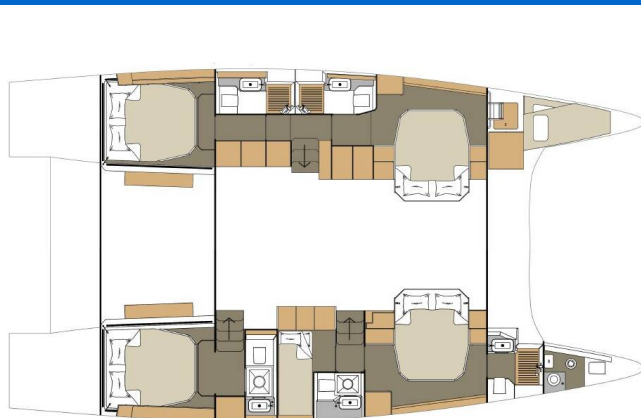

DUFOUR 48 CATAMARAN

Uma (2024)

Katamarán Dufour 48 Catamaran Uma, rok spuštění na vodu 2024 kotví v marině **Primošten - Marina Kremik, Šibenický region (Chorvatsko), Chorvatsko**. Počet kajut: **5 + 1**, může ubytovat celkem: **10 + 2** a má toalet: **5 + 1**. Pověšení a kuchyňské vybavení jsou zahrnuty v ceně.

YACHT SPECIFICATIONS

Marína Primošten - Marina Kremik, Chorvatsko	Jachta ID 8042	Značky Dufour
Název jachty Uma	Rok výroby 2024	Délka 48 ft
Kabiny 5 + 1	Lůžka 10 + 2	
WC 5 + 1	Motor 2 x 60 HP	Palivová nádrž 750 l