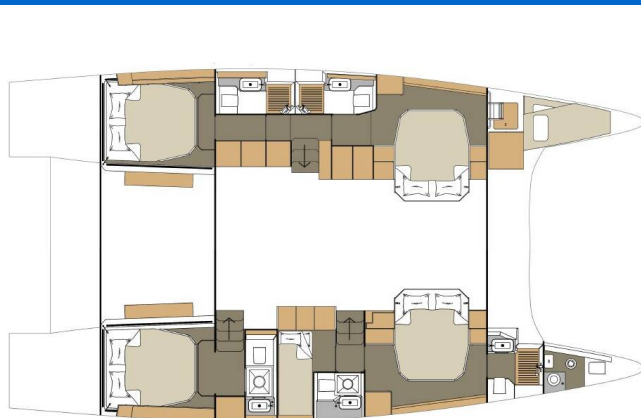

DUFOUR 48 CATAMARAN

Clo (2024)

Katamarán Dufour 48 Catamaran Clo, rok spuštění na vodu 2024 kotví v marině **Primošten - Marina Kremik, Šibenický region (Chorvatsko), Chorvatsko**. Počet kajut: **5 + 1**, může ubytovat celkem: **10 + 2** a má toalet: **5 + 1**. Povlečení a kuchyňské vybavení jsou zahrnuty v ceně.

YACHT SPECIFICATIONS

Marina Primošten - Marina Kremik, Chorvatsko	Jachta ID 8041	Značka Dufour
Název jachty Clo	Rok výroby 2024	Délka 48 ft
Kabiny 5 + 1	Lůžka 10 + 2	
WC 5 + 1	Motor 2 x 60 HP	Palivová nádrž 750 l