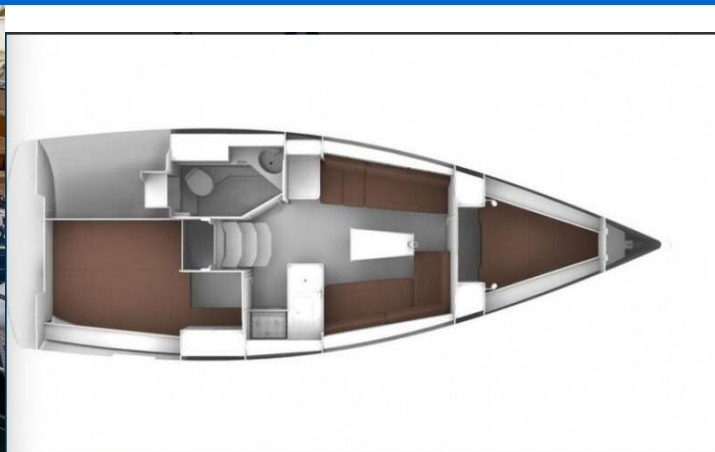

# BAVARIA CRUISER 34

Lia (2017)

Plachetnice Bavaria Cruiser 34 Lia, rok spuštění na vodu 2017  
kotví v marině Pirovac – Marina Pirovac, Šibenický region  
(Chorvatsko), Chorvatsko. Počet kajut: 2, může ubytovat  
celkem: 4 + 2 a má toalet: 1. Povlečení a kuchyňské vybavení  
jsou zahrnuty v ceně.