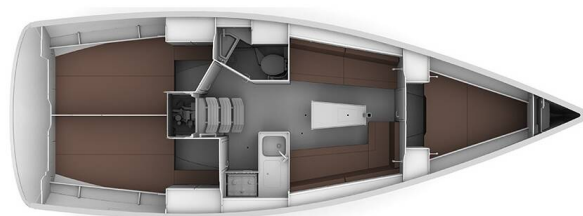

# BAVARIA CRUISER 34

Arizona (2017)

Plachetnice Bavaria Cruiser 34 Arizona, rok spuštění na vodu 2017 kotví v marině ACI Marina Vodice, Šibenický region (Chorvatsko), Chorvatsko. Počet kajut: 3, může ubytovat celkem: 6 + 2 a má toalet: 1. Povlečení a kuchyňské vybavení jsou zahrnuty v ceně.