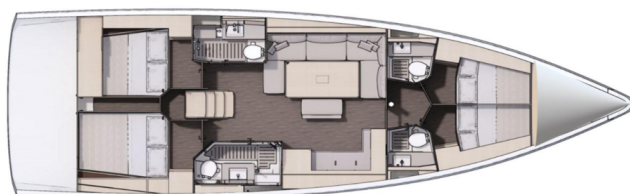

DUFOUR 470

Bonaca (2024)

Plachetnice Dufour 470 Bonaca, rok spuštění na vodu 2024 kotví v marině Pula, Marina Polesana, Istrie (Chorvatsko), Chorvatsko. Počet kajut: 4, může ubytovat celkem: 8 + 2 a má toalet: 4. Povlečení a kuchyňské vybavení jsou zahrnuté v ceně.